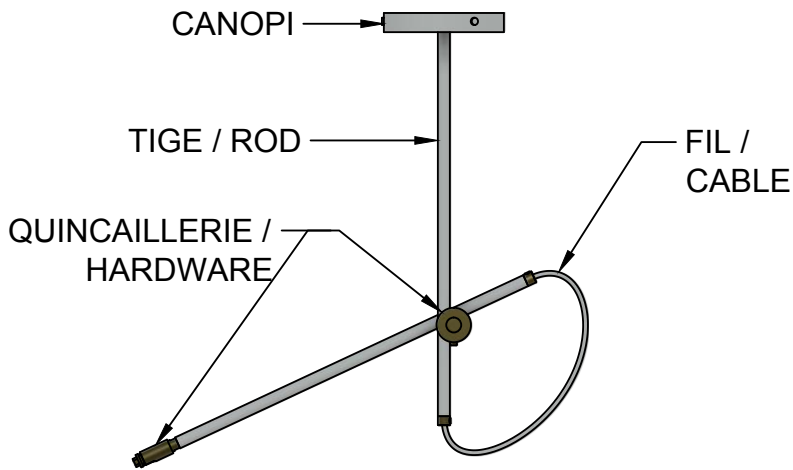

VUE DE DESSOUS /
BOTTOM VIEW

VUE CÔTÉ GAUCHE /
LEFT SIDE VIEW

VUE CÔTÉ GAUCHE /
LEFT SIDE VIEW

LA03

UL # 20150318-E475067
USAGE INTÉRIEUR SEULEMENT / INTERIOR USE ONLY

1148 CHEMIN KNOWLTON, WEST BROME, QC J0E 2P0 - 514.662.0352 - WWW.LUMINAIREAUTHENTIK.COM
All rights reserved to Authentik Lighting / Tous les droits sont réservés à Luminaire Authentik © 2018