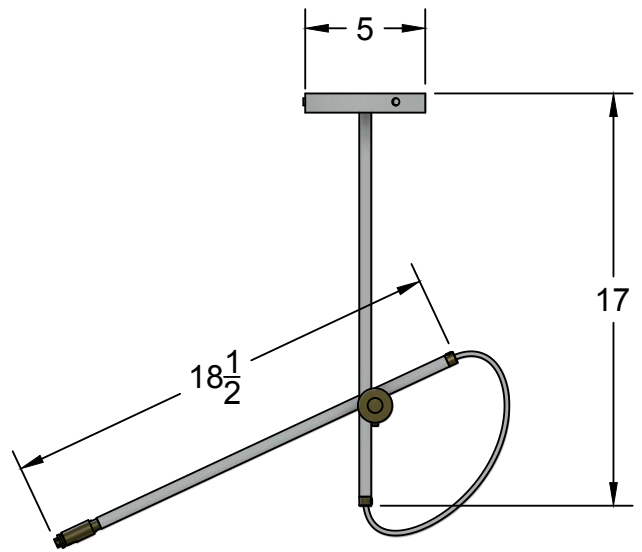

VUE DE DESSOUS /
BOTTOM VIEW

VUE CÔTÉ GAUCHE /
LEFT SIDE VIEW

VUE CÔTÉ GAUCHE /
LEFT SIDE VIEW

LA03

UL # 20150318-E475067
USAGE INTÉRIEUR SEULEMENT / INTERIOR USE ONLY

1148 CHEMIN KNOWLTON, WEST BROME, QC J0E 2P0 - 514.662.0352 - WWW.LUMINAIREAUTHENTIK.COM
All rights reserved to Authentik Lighting / Tous les droits sont réservés à Luminaire Authentik © 2018