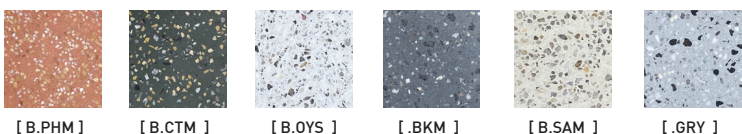

TABLEAU DE RÉFÉRENCE

CODE	RÉFÉRENCE/ REFERENCE	BENJAMIN MOORE REF.	RAL REF.
[WTM]	BLANC MAT - MATT WHITE	CC-10	PC1211
[WTL]	BLANC LUSTRÉ - GLOSSY WHITE	CC-10	PSS-5690
[WGL]	GLACIER LUSTRÉ - GLOSSY WHITE GREY	2131-70	7035
[BKM]	NOIR MAT - MATT BLACK	2120-10	ESS-4441
[BKL]	NOIR LUSTRÉ - GLOSSY BLACK	2120-10	USS-2603
[CHM]	CHARCOAL MAT - MATT CHARCOAL	2124-10	UMB-6578
[CNM]	CHAMPAGNE MAT - MATT CHAMPAGNE	CC-574	PTB-5604
[ORM]	OR MAT - MATT GOLD	HC-17	EMS-0940
[BZM]	BRONZE MAT - MATT BRONZE	HC-76	PMB-10019
[GYL]	GRIS LUSTRÉ - GLOSSY GREY	2127-40	7000
[SLM]	ARDOISE MAT - MATT SLATE	HC-155	PTB-6882
[NVL]	MARINE LUSTRÉ - GLOSSY NAVY	CC-932	5011
[BML]	BLEU MINUIT LUSTRÉ - GLOSSY MIDNIGHT BLUE	CC-842	5001
[TLM]	BLEU SARCELLE MAT - MATT TEAL BLUE	2053-20	PSB-6776
[DGL]	VERT FONCÉ LUSTRÉ - GLOSSY DARK GREEN	2050-20	6004
[CTL]	CACTUS LUSTRÉ - GLOSSY CACTUS	HC-135	PSB-4632
[MGL]	VERT MENTHE LUSTRÉ - GLOSSY MINT GREEN	2035-50	PSB-6473
[SGL]	VERT SUPÉRIEUR LUSTRÉ - GLOSSY SUPERIOR GREEN	HC-137	PSB-5728
[MGM]	VERT MENTHE MAT - MATT MINT GREEN	HC-125	PSB-4407
[VCL]	VERT CLASSIQUE LUSTRÉ - GLOSSY CLASSIC GREEN	2038-10	PSB-4075
[POL]	PORCELAINE LUSTRÉ - GLOSSY PORCELAIN	2114-40	USS-6790
[NDL]	VIEUX ROSE LUSTRÉ - GLOSSY NUDE	CC-350	PGB-1992
[CRL]	CRÈME LUSTRÉ - GLOSSY CREAM	CC-50	9001
[SAM]	SABLE MAT - MATT SAND	CC-490	PSB-6872
[WHM]	BLÉ MAT - MATT WHEAT	HC-2	PSB-6996
[PHM]	PÊCHE MAT - MATT PEACH	CC-186	PSB-6817
[AYL]	JAUNE ANTIQUE LUSTRÉ - GLOSSY ANTIQUE YELLOW	HC-54	PSS-3019
[YYL]	JAUNE LUSTRÉ - GLOSSY YELLOW	2023-30	1018
[OGL]	ORANGE LUSTRÉ - GLOSSY ORANGE	2009-10	2002
[REL]	ROUGE LUSTRÉ - GLOSSY RED	2087-10	USS-6790
[FCM]	FLAT CURRENT MAT - MATT FLAT CURRENT	PM-17	PSB-8106
[TMM]	TRIP MAUVE MAT - MATT PURPLE TRIP	CC-2	PSB-6645
[CYL]	CANYON LUSTRÉ - GLOSSY CANYON	2174-10	8004
[CPO]	CUIVRE OPAQUE COPPER		PMB-4934
[MBL]	MARRON BRUN LUSTRÉ - GLOSSY BROW COPPER	2113-10	PMB-1387
[POM]	PORELAIN MAT - MATT PORCELAIN	2113-50	USB-10218
[CYM]	CANYON MAT - MATT CANYON	2174-10	PSB-10219
[WGM]	GLACIER MAT - MATT WHITE GREY	HC-170	PSB-6634
[DGM]	VERT FONCÉ MAT - MATT DARK GREEN	2054-10	PSB-10220
[CPM]	CUIVRE MAT - MATT COPPER	CC-96	UPB-4650
[CPL]	CUIRE LUSTRÉ - GLOSSY COPPER	2167-10	PPS-5162
[SGM]	GRIS DOUX MAT - SOFT MATT GREY	HC-165	PSB-6634
[OWM]	BLANC CASSÉ MAT - MATT OFF WHITE	OC-37	
[BGM]	BEIGE MAT - BEIGE MATT	OC-15	
[BRR]	LAITON BRUT - UNFINISHED BRASS		
[NIR]	NICKEL BRUT - UNFINISHED NICKEL		
[GB.O]	OPALE - OPALE		
[GB.C]	CLAIR - CLEAR		
[GB.M]	AMBRÉ - AMBER		
[GB.K]	FUMÉ - SMOKE		
[GB.P]	ROSE - PINK		
[GB.U]	SAUMON - SALMON		
[GB.V]	VERT - GREEN		
[GB.T]	TURQUOISE - TURQUOISE		
[TSL]	TISSU.ARDOISE - SLATE		
[TWG]	TISSU.GLACIER - WHITE GREY		
[TFC]	TISSU.FLAT CURRENT		
[TCT]	TISSU.CACTUS		
[TCH]	TISSU.CHARCOAL		
[TCP]	TISSU.CUIVRE - COPPER		
[TBW]	TISSU.NOIR ET BLANC - BLACK AND WHITE		
[TOR]	TISSU.OR - GOLD		
[TTL]	TISSU.SARCELLE - TEAL		
[TWT]	TISSU.BLANC - WHITE		
[TBK]	TISSU.NOIR - BLACK		
[TCR]	TISSU.CRÈME - CREAM		
[TAM]	TISSU.ARMÉ - ARMY		
[TND]	TISSU.NUDE		