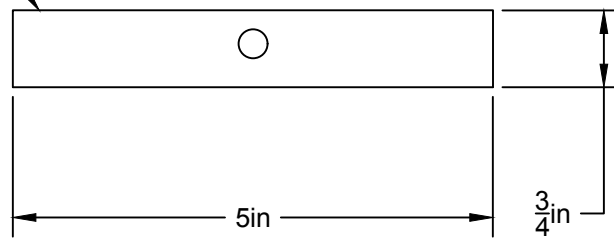

**OPTIONS TIGE /
ROD OPTIONS**

- 1) Abat-jour sur base/
Shade on the base
- 2) Avec courte tige 7/8"
With a 7/8" sleeve

CANOPI
*Vis sur le côté
seulement / Screwless
only *

LIEN 3D:
<https://a360.co/35moTOH>