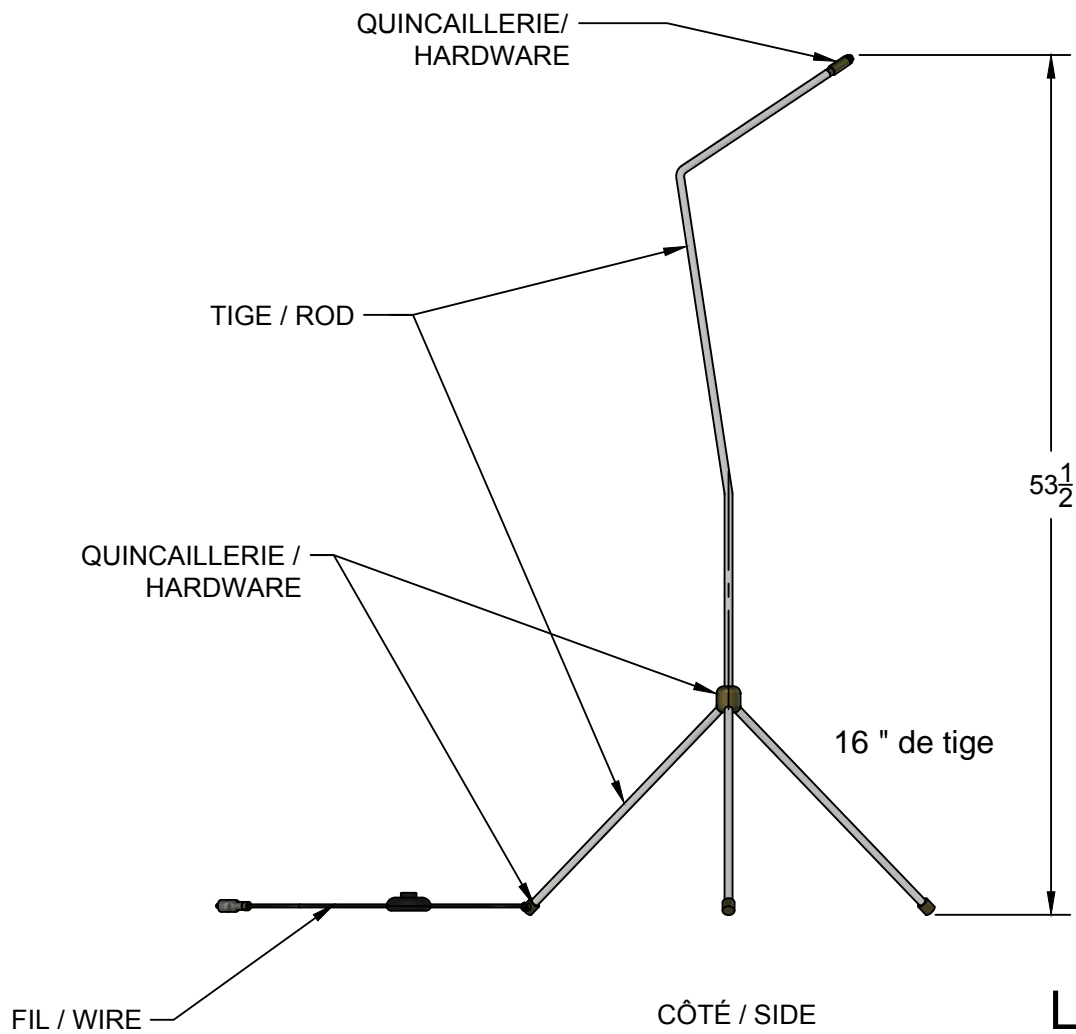

DESSUS / TOP

LA84

UL # 20150318-E475067

1148 CHEMIN KNOWLTON, WEST BROME, QC J0E 2P0 - 514.662.0352 - WWW.LUMINAIREAUTHENTIK.COM
All rights reserved to Authentik Lighting / Tous les droits sont réservés à Luminaire Authentik © 2018