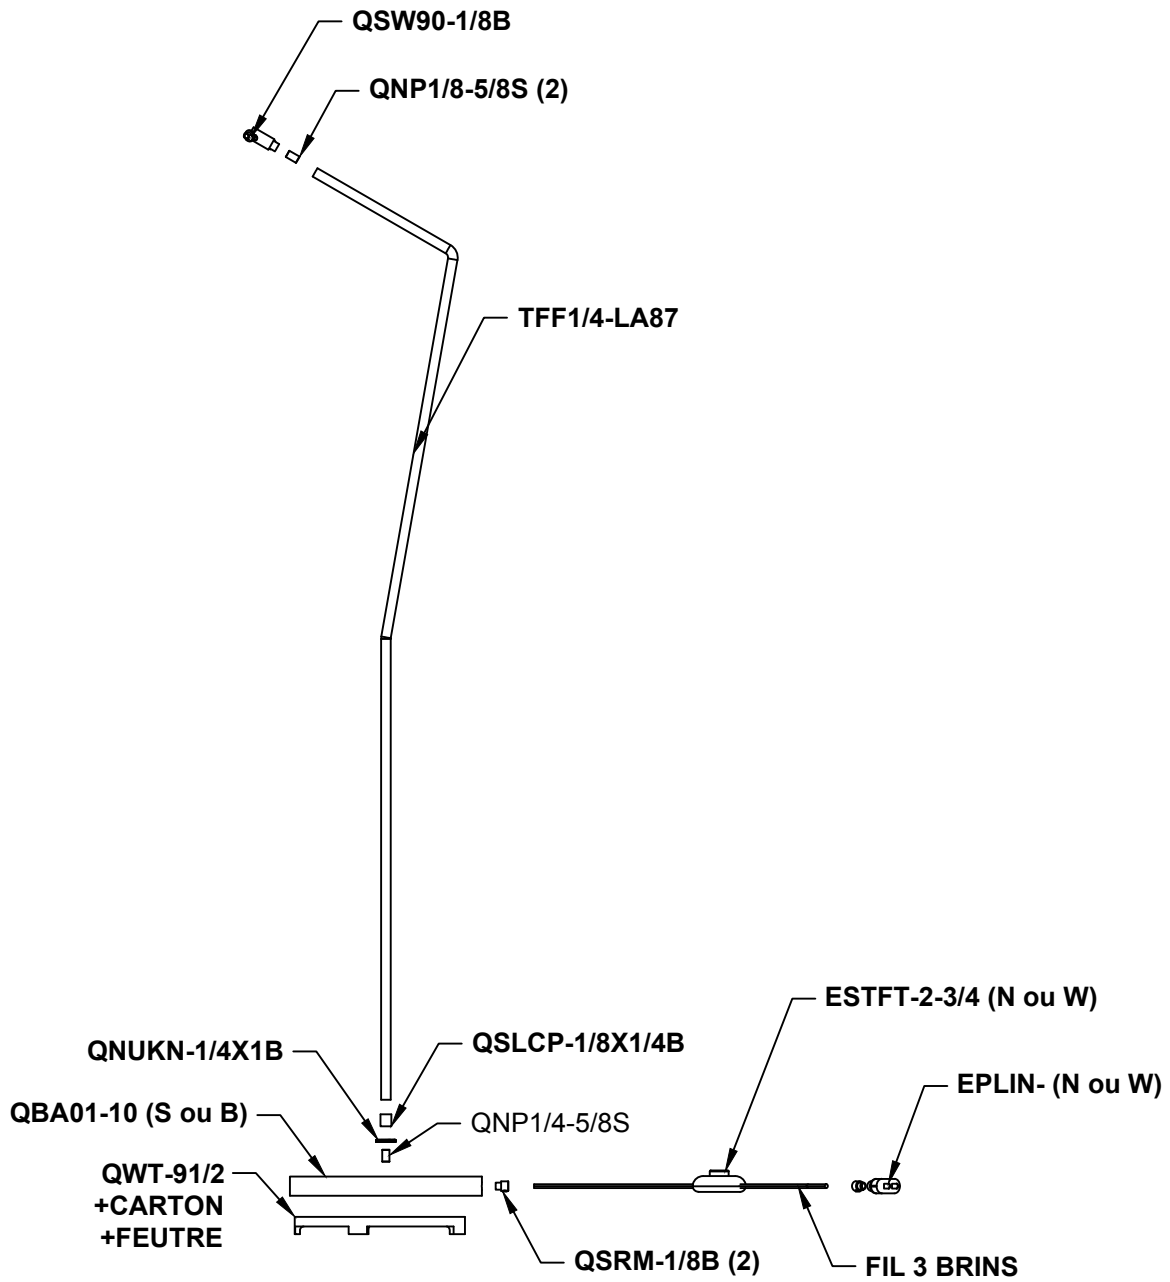

NOTES :

- -
- -
- -

LIEN 3D:
<https://a360.co/2vgq2oV>

LA87

USAGE INTÉRIEUR SEULEMENT / INTERIOR USE ONLY
20150318-E475067

514.662.0352 | LUMINAIREAUTHENTIK.COM

All rights reserved to Authentik Lighting / Tous les droits sont réservés à Luminaire Authentik © 2020