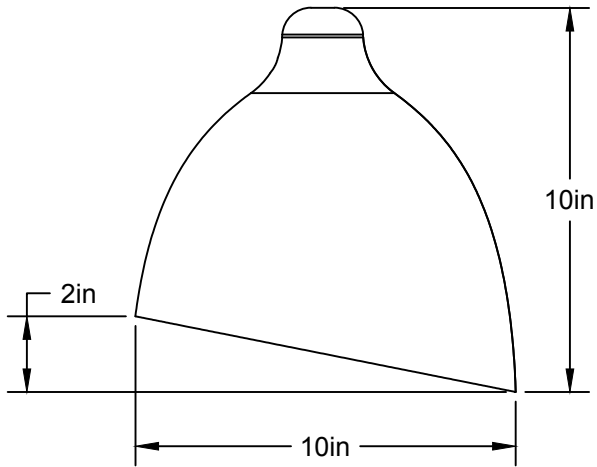

LA

LUMINAIRE AUTHENTIK

LIEN 3D:
<http://a360.co/2DqnGpY>

AMPOULE / BULB :
LED G25-7W-MILKY-2700K

DEL OU INCANDESCENT OR LED
1 BASE E26 SOCKET, 120 VOLTS, DIMMABLE, 100W MAX

KUPOLI 10
GROUPE A

USAGE INTÉRIEUR/EXTÉRIEUR, INDOOR/OUTDOOR USE
UL # Certificat: 20150318-E475067