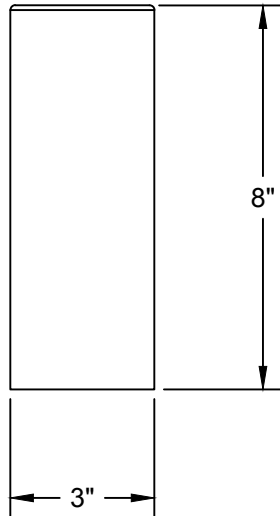

---

DEL OU INCANDESCENT OR LED  
1 BASE E26 SOCKET, 120 VOLTS, DIMMABLE, 100W MAX

TUB 08\*03  
LA20

---

USAGE INTÉRIEUR SEULEMENT, INDOOR USE ONLY  
UL # Certificat: 20150318-E475067

514.662.0352 | LUMINAIREAUTHENTIK.COM  
All rights reserved to Authentik Lighting / Tous les droits sont réservés à Luminaire Authentik © 2018