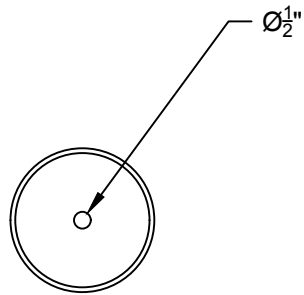

---

DEL OU INCANDESCENT OR LED  
1 BASE E26 SOCKET, 120 VOLTS, DIMMABLE, 100W MAX

TUB 08\*03  
LA20

---

USAGE INTÉRIEUR SEULEMENT, INDOOR USE ONLY  
UL # Certificat: 20150318-E475067

514.662.0352 | LUMINAIREAUTHENTIK.COM  
All rights reserved to Authentik Lighting / Tous les droits sont réservés à Luminaire Authentik © 2018