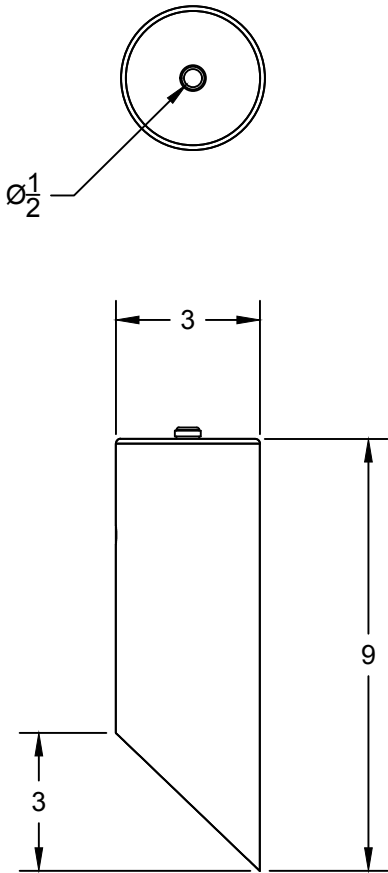

LIEN 3D:
<http://a360.co/2Dzyg1T>

AMPOULE / BULB :
LED T9-4W-CLEAR-2700K

DEL OU INCANDESCENT OR LED
1 BASE E26 SOCKET, 120 VOLTS, DIMMABLE, 100W MAX

SUB 0903

GROUPE B

USAGE INTÉRIEUR/EXTÉRIEUR, INDOOR/OUTDOOR USE
UL # Certificat: 20150318-E475067

PIVOT — SWIVEL (SI APPLICABLE)

TIGE — ROD (SI APPLICABLE)

OPTION TIGE VERTICAL — VERTICAL ROD OPTION 4", 8", 12", 18"(\$), 24"(\$), 36"(\$)

FIL — WIRE (SI APPLICABLE)

CANOPY — FINIS DISPONIBLES

[WTM]

MÊME
COULEUR
QUE LA
TIGE