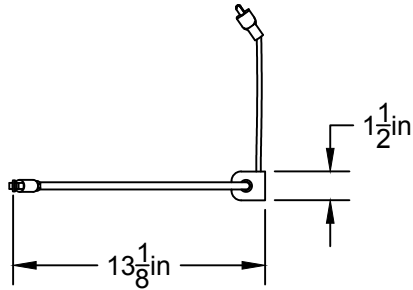

LIEN 3D:
<https://a360.co/2PmtJR>

LA41

USAGE INTÉRIEUR SEULEMENT / INTERIOR USE ONLY
20150318-E475067

514.662.0352 | LUMINAIREAUTHENTIK.COM

All rights reserved to Authentik Lighting / Tous les droits sont réservés à Luminaire Authentik © 2020