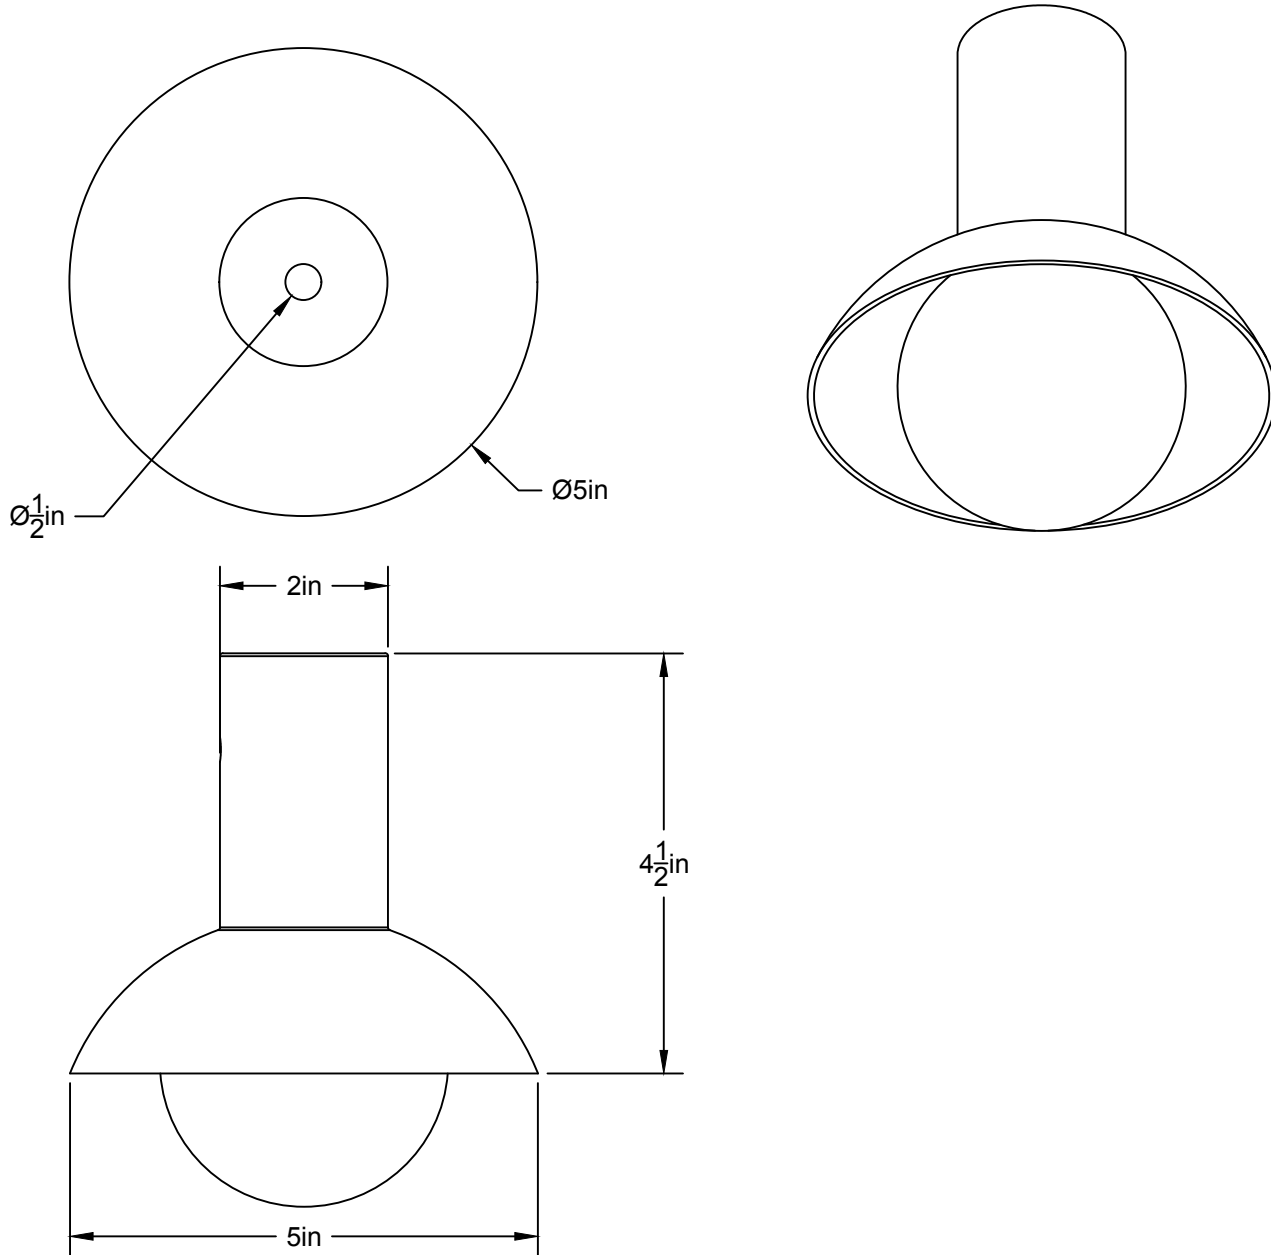

# LA

LUMINAIRE AUTHENTIK

LIEN 3D:  
<https://a360.co/3cC3Dqn>

AMPOULE / BULB :  
LED G25-7W-MILKY-2700K

DEL OU INCANDESCENT OR LED  
1 BASE E26 SOCKET, 120 VOLTS, DIMMABLE, 100W MAX

**MEKKO 05**  
GROUPE B