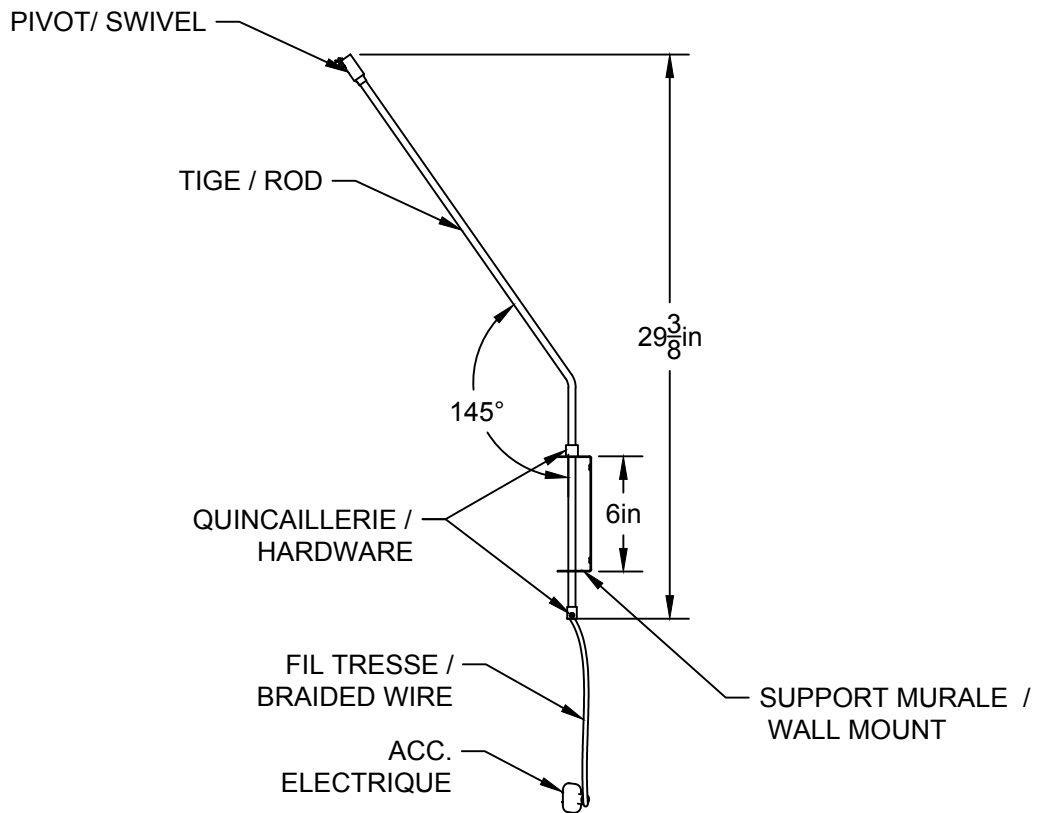

LIEN 3D:
<https://a360.co/2PmtJR>

LA41

USAGE INTÉRIEUR SEULEMENT / INTERIOR USE ONLY
20150318-E475067

514.662.0352 | LUMINAIREAUTHENTIK.COM

All rights reserved to Authentik Lighting / Tous les droits sont réservés à Luminaire Authentik © 2020