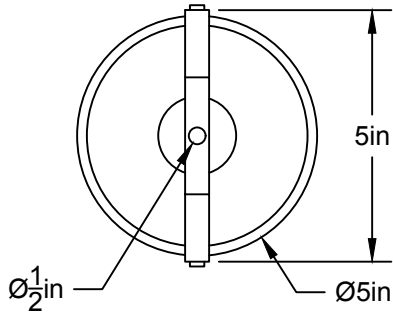

LIEN 3D:
<http://a360.co/2BrjqEy>

AMPOULE / BULB:
PUCK LED 3W NON DIMMABLE

DEL / LED DRIVER
AMPOULE INCLUSE / BULB INCLUDED *

* CANOPY 1" SEULEMENT / ONLY

FOGO 05
GROUPE C/D+E

USAGE INTÉRIEUR/EXTÉRIEUR, INDOOR/OUTDOOR USE
UL # Certificat: 20150318-E475067

514.662.0352 | LUMINAIREAUTHENTIK.COM
All rights reserved to Authentik Lighting / Tous les droits sont réservés à Luminaire Authentik © 2020