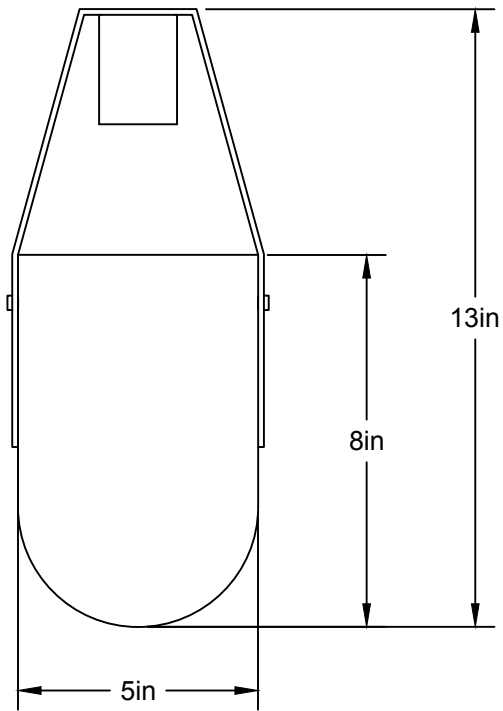

LIEN 3D:
<http://a360.co/2BrjqEy>

AMPOULE / BULB:
PUCK LED 3W NON DIMMABLE

DEL / LED DRIVER
AMPOULE INCLUSE / BULB INCLUDED *

* CANOPY 1" SEULEMENT / ONLY

FOGO 05
GROUPE C/D+E

USAGE INTÉRIEUR/EXTÉRIEUR, INDOOR/OUTDOOR USE
UL # Certificat: 20150318-E475067

514.662.0352 | LUMINAIREAUTHENTIK.COM
All rights reserved to Authentik Lighting / Tous les droits sont réservés à Luminaire Authentik © 2020