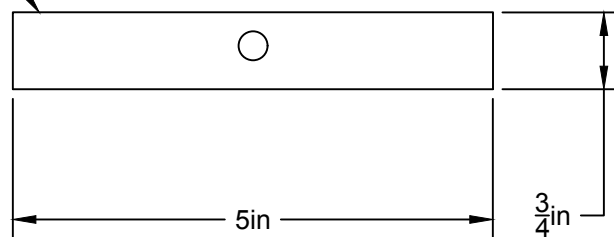

514.662.0352 | LUMINAIREAUTHENTIK.COM

All rights reserved to Authentik Lighting / Tous les droits sont réservés à Luminaire Authentik © 2021

**OPTIONS TIGE /
ROD OPTIONS**

- 1) Abat-jour sur base/
Shade on the base
- 2) Avec courte tige 7/8"
With a $\frac{7}{8}$ " sleeve

CANOPI
*Vis sur le côté
seulement / Screwless
only *

LIEN 3D:
<https://a360.co/2FVVD1E>

LA20

 **USAGE INTÉRIEUR SEULEMENT / INTERIOR USE ONLY**
20150318-E475067

514.662.0352 | LUMINAIREAUTHENTIK.COM

All rights reserved to Authentik Lighting / Tous les droits sont réservés à Luminaire Authentik © 2020