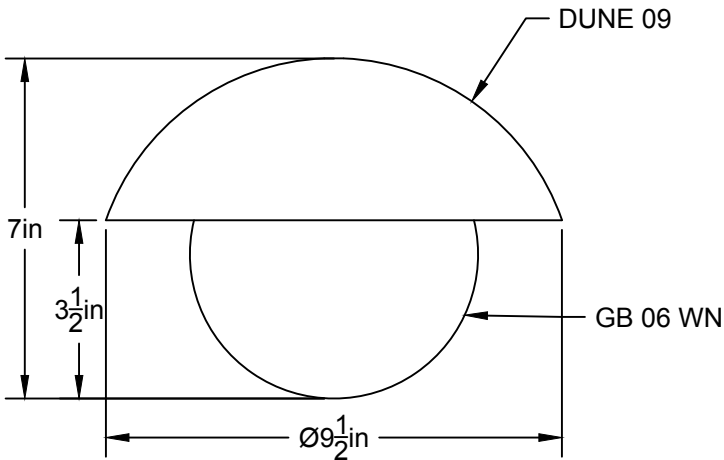

LA

LUMINAIRE AUTHENTIK

Ø9½in

LIEN 3D:

<https://a360.co/32YJQvq>

AMPOULE / BULB :

TALA SPHERE I - 4 WATT - 220 LUMENS -
2000K TO 2800K

INCANDESCENT / LED