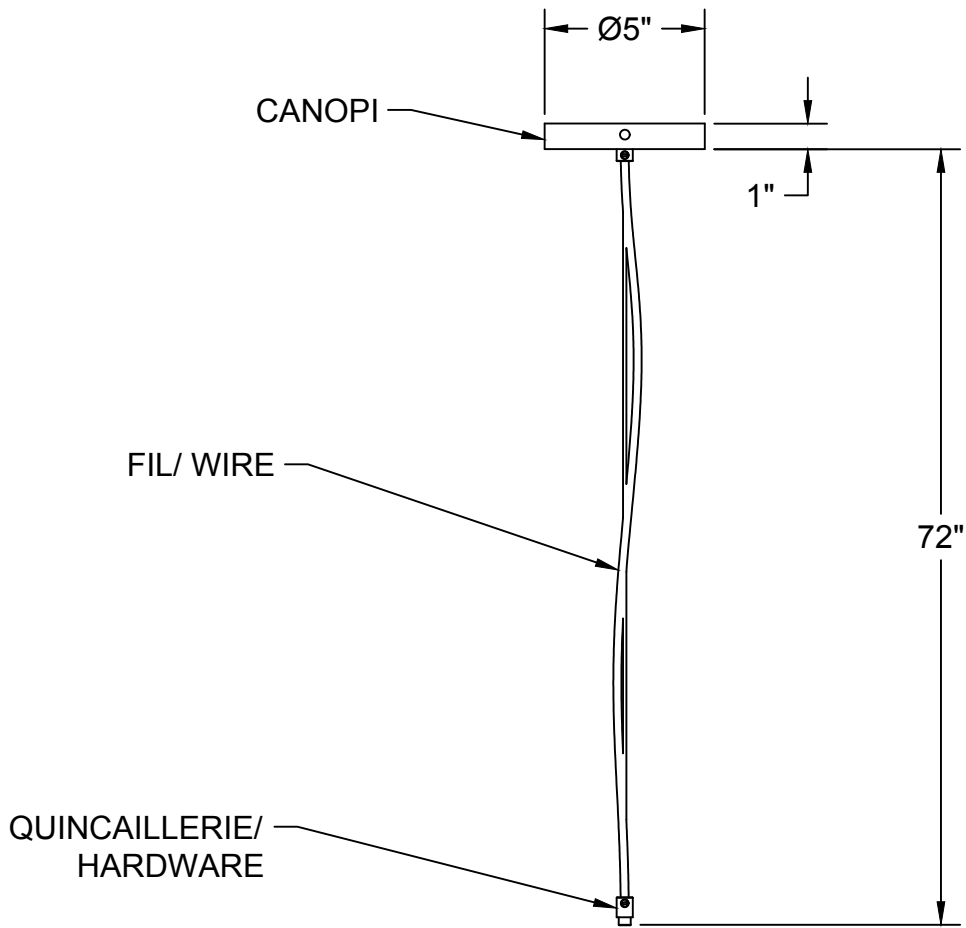

LIEN 3D:
<https://a360.co/2qAsggc>

LA00

USAGE INTÉRIEUR SEULEMENT / INTERIOR USE ONLY
UL # 20150318-E475067

514.662.0352 - LUMINAIREAUTHENTIK.COM

All rights reserved to Authentik Lighting / Tous les droits sont réservés à Luminaire Authentik © 2018