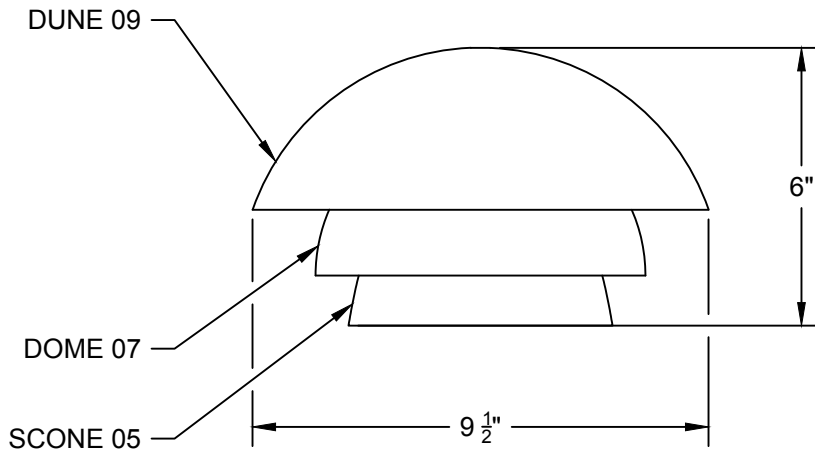

All rights reserved to Authentik Lighting / Tous les droits sont réservés à Luminaire Authentik © 2018

LIEN 3D:

<https://a360.co/2HxWWFY>

DEL OU INCANDESCENT OR LED
1 BASE E26 SOCKET, 120 VOLTS, DIMMABLE, 100W MAX