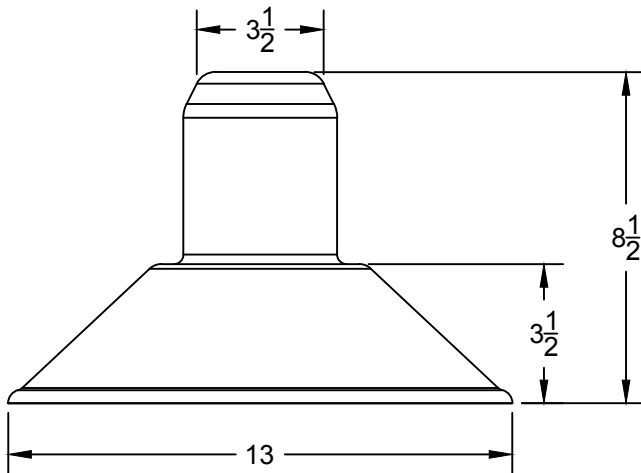

LA

LUMINAIRE AUTHENTIK

LIEN 3D:

<http://a360.co/2DI8nid>

AMPOULE / BULB :

LED A19-7W-FROST-2700K

DEL OU INCANDESCENT OR LED

1 BASE E26 SOCKET, 120 VOLTS, DIMMABLE, 100W MAX

BOLTON 13

GRUPE A

USAGE INTÉRIEUR/EXTÉRIEUR, INDOOR/OUTDOOR USE

UL # Certificat: 20150318-E475067

514.662.0352 | LUMINAIREAUTHENTIK.COM

All rights reserved to Authentik Lighting / Tous les droits sont réservés à Luminaire Authentik © 2020