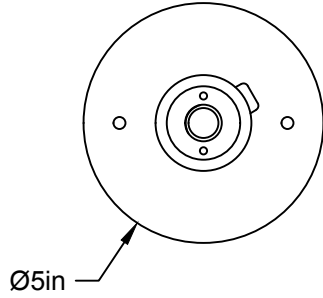

**OPTIONS TIGE /  
ROD OPTIONS**

Longueur de tige / Rod length
7 7/8"
4"
8"
12"
18"
24"
36"

LIEN 3D:  
<https://a360.co/38LRdde>

**AK01**

Ⓢ **UL** USAGE INTÉRIEUR SEULEMENT / INTERIOR USE ONLY  
# 20150318-E475067