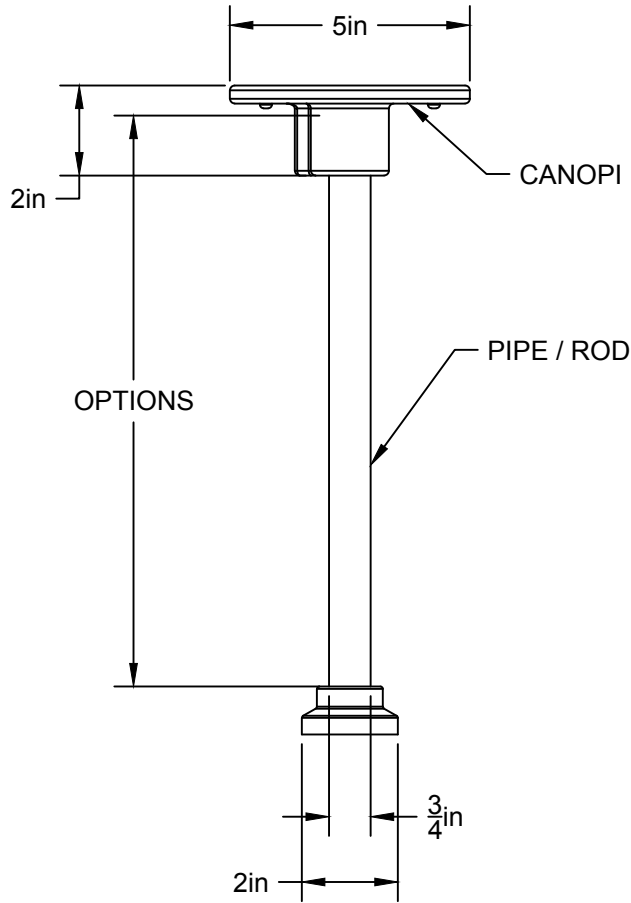

**OPTIONS TIGE /  
ROD OPTIONS**

Longueur de tige / Rod length
7 7/8"
4"
8"
12"
18"
24"
36"

LIEN 3D:  
<https://a360.co/38LRdde>

**AK01**

Ⓢ **UL** USAGE INTÉRIEUR SEULEMENT / INTERIOR USE ONLY  
# 20150318-E475067