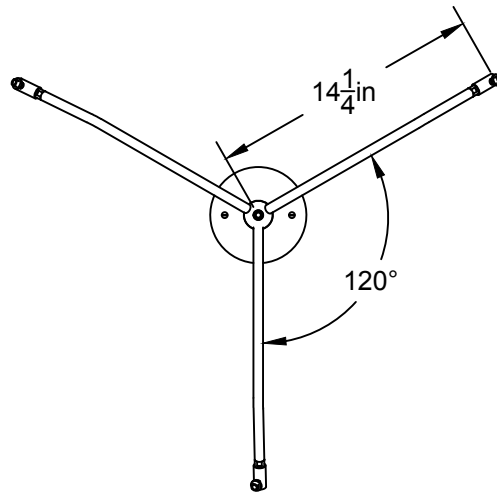

# LA

LUMINAIRE AUTHENTIK

Ø9 1/2 in

**LIEN 3D:**

<https://a360.co/2QOkKL7>

**AMPOULE / BULB :**

TALA SPHERE I - 4 WATT - 220 LUMENS -  
2000K TO 2800K

INCANDESCENT / LED

514.662.0352 | LUMINAIREAUTHENTIK.COM

All rights reserved to Authentik Lighting / Tous les droits sont réservés à Luminaire Authentik © 2021

**OPTIONS TIGE /  
ROD OPTIONS**

Longueur de tige / Rod length
7 <sup>1</sup> / <sub>8</sub> "
4"
8"
12"
18"
24"
36"