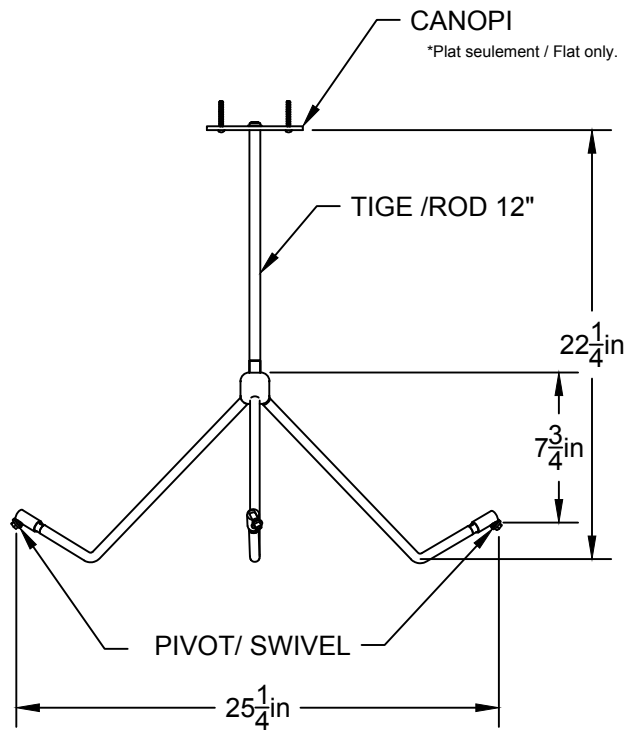

# LA

LUMINAIRE AUTHENTIK

Ø9 1/2 in

**LIEN 3D:**

<https://a360.co/2QOkKL7>

**AMPOULE / BULB :**

TALA SPHERE I - 4 WATT - 220 LUMENS -  
2000K TO 2800K

INCANDESCENT / LED

514.662.0352 | LUMINAIREAUTHENTIK.COM

All rights reserved to Authentik Lighting / Tous les droits sont réservés à Luminaire Authentik © 2021

**OPTIONS TIGE /  
ROD OPTIONS**

Longueur de tige / Rod length
7 <sup>1</sup> / <sub>8</sub> "
4"
8"
12"
18"
24"
36"