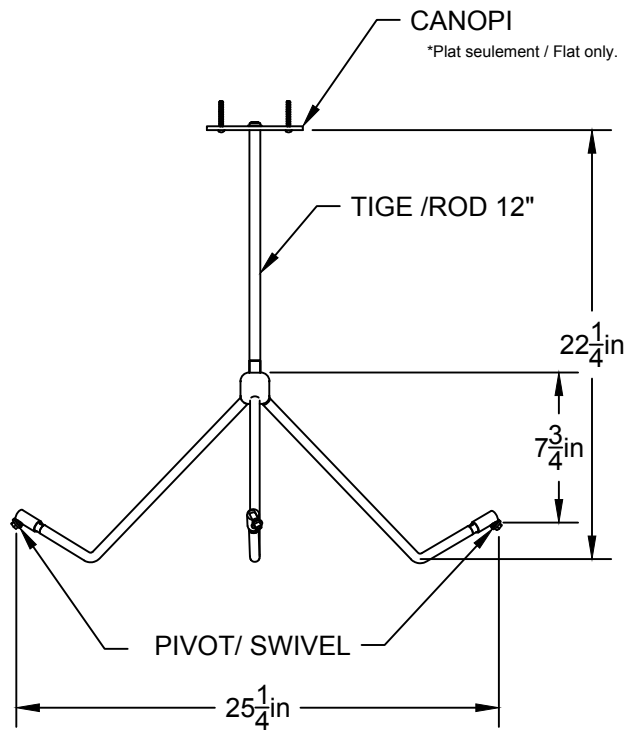

514.662.0352 | LUMINAIREAUTHENTIK.COM

All rights reserved to Authentik Lighting / Tous les droits sont réservés à Luminaire Authentik © 2021

**OPTIONS TIGE /  
ROD OPTIONS**

Longueur de tige / Rod length
7 <sup>1</sup> / <sub>8</sub> "
4"
8"
12"
18"
24"
36"