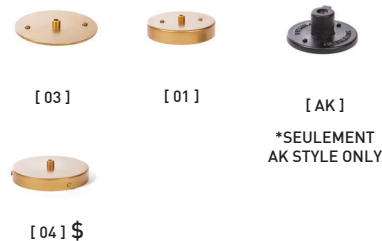

LA

LUMINAIRE AUTHENTIK

ABAT-JOURS - SHADES EXT.

ABAT-JOURS - SHADES INT. EN SUS (\$)

SANS FRAIS : M ABAT-J / SAME AS SHADE

BOULE DE VERRE - GLASS BALL (SI APPLICABLE)

FINIS - TEXTURE

QUINCAILLERIE - HARDWARE (SI APPLICABLE)

PIVOT - SWIVEL (SI APPLICABLE)

TIGE - ROD (SI APPLICABLE)

OPTION TIGE VERTICALE - VERTICAL ROD OPTION 4", 8", 12", 18"(\$), 24"(\$), 36"(\$)

FIL - WIRE (SI APPLICABLE)

CANOPY - FINIS

CANOPY - STYLES

TERRAZZO