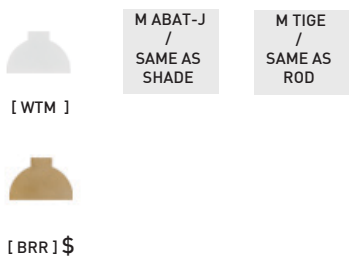

CANOPY - FINIS