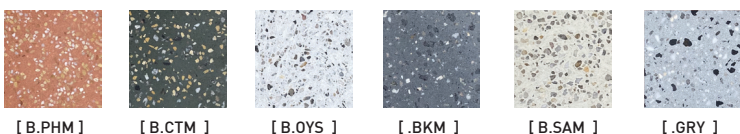

TABLEAU DE RÉFÉRENCE

CODE	RÉFÉRENCE/ REFERENCE	BENJAMIN MOORE REF.	RAL REF.
[WTM]	BLANC MAT - MATT WHITE	CC-10	PC1211
[WTL]	BLANC LUSTRÉ - GLOSSY WHITE	CC-10	PSS-5690
[WGL]	GLACIER LUSTRÉ - GLOSSY WHITE GREY	2131-70	7035
[BKM]	NOIR MAT - MATT BLACK	2120-10	ESS-4441
[BKL]	NOIR LUSTRÉ - GLOSSY BLACK	2120-10	USS-2603
[CHM]	CHARCOAL MAT - MATT CHARCOAL	2124-10	UMB-6578
[CNM]	CHAMPAGNE MAT - MATT CHAMPAGNE	CC-574	PTB-5604
[ORM]	OR MAT - MATT GOLD	HC-17	EMS-0940
[BZM]	BRONZE MAT - MATT BRONZE	HC-76	PMB-10019
[GYL]	GRIS LUSTRÉ - GLOSSY GREY	2127-40	7000
[SLM]	ARDOISE MAT - MATT SLATE	HC-155	PTB-6882
[NVL]	MARINE LUSTRÉ - GLOSSY NAVY	CC-932	5011
[BML]	BLEU MINUIT LUSTRÉ - GLOSSY MIDNIGHT BLUE	CC-842	5001
[TLM]	BLEU SARCELLE MAT - MATT TEAL BLUE	2053-20	PSB-6776
[DGL]	VERT FONCÉ LUSTRÉ - GLOSSY DARK GREEN	2050-20	6004
[CTL]	CACTUS LUSTRÉ - GLOSSY CACTUS	HC-135	PSB-4632
[MGL]	VERT MENTHE LUSTRÉ - GLOSSY MINT GREEN	2035-50	PSB-6473
[SGL]	VERT SUPÉRIEUR LUSTRÉ - GLOSSY SUPERIOR GREEN	HC-137	PSB-5728
[MGM]	VERT MENTHE MAT - MATT MINT GREEN	HC-125	PSB-4407
[VCL]	VERT CLASSIQUE LUSTRÉ - GLOSSY CLASSIC GREEN	2038-10	PSB-4075
[POL]	PORCELAINE LUSTRÉ - GLOSSY PORCELAIN	2114-40	USS-6790
[NDL]	VIEUX ROSE LUSTRÉ - GLOSSY NUDE	CC-350	PGB-1992
[CRL]	CRÈME LUSTRÉ - GLOSSY CREAM	CC-50	9001
[SAM]	SABLE MAT - MATT SAND	CC-490	PSB-6872
[WHM]	BLÉ MAT - MATT WHEAT	HC-2	PSB-6996
[PHM]	PÊCHE MAT - MATT PEACH	CC-186	PSB-6817
[AYL]	JAUNE ANTIQUE LUSTRÉ - GLOSSY ANTIQUE YELLOW	HC-54	PSS-3019
[YYL]	JAUNE LUSTRÉ - GLOSSY YELLOW	2023-30	1018
[OGL]	ORANGE LUSTRÉ - GLOSSY ORANGE	2009-10	2002
[REL]	ROUGE LUSTRÉ - GLOSSY RED	2087-10	USS-6790
[FCM]	FLAT CURRENT MAT - MATT FLAT CURRENT	PM-17	PSB-8106
[TMM]	TRIP MAUVE MAT - MATT PURPLE TRIP	CC-2	PSB-6645
[CYL]	CANYON LUSTRÉ - GLOSSY CANYON	2174-10	8004
[CPO]	CUIVRE OPAQUE COPPER		PMB-4934
[MBL]	MARRON BRUN LUSTRÉ - GLOSSY BROW COPPER	2113-10	PMB-1387
[POM]	PORELAIN MAT - MATT PORCELAIN	2113-50	USB-10218
[CYM]	CANYON MAT - MATT CANYON	2174-10	PSB-10219
[WGM]	GLACIER MAT - MATT WHITE GREY	HC-170	PSB-6634
[DGM]	VERT FONCÉ MAT - MATT DARK GREEN	2054-10	PSB-10220
[CPM]	CUIVRE MAT - MATT COPPER	CC-96	UPB-4650
[CPL]	CUIRE LUSTRÉ - GLOSSY COPPER	2167-10	PPS-5162
[SGM]	GRIS DOUX MAT - SOFT MATT GREY	HC-165	PSB-6634
[OWM]	BLANC CASSÉ MAT - MATT OFF WHITE	OC-37	
[BGM]	BEIGE MAT - BEIGE MATT	OC-15	
[BRR]	LAITON BRUT - UNFINISHED BRASS		
[NIR]	NICKEL BRUT - UNFINISHED NICKEL		
[GB.O]	OPALE - OPALE		
[GB.C]	CLAIR - CLEAR		
[GB.M]	AMBRÉ - AMBER		
[GB.K]	FUMÉ - SMOKE		
[GB.P]	ROSE - PINK		
[GB.U]	SAUMON - SALMON		
[GB.V]	VERT - GREEN		
[GB.T]	TURQUOISE - TURQUOISE		
[TSL]	TISSU.ARDOISE - SLATE		
[TWG]	TISSU.GLACIER - WHITE GREY		
[TFC]	TISSU.FLAT CURRENT		
[TCT]	TISSU.CACTUS		
[TCH]	TISSU.CHARCOAL		
[TCP]	TISSU.CUIVRE - COPPER		
[TBW]	TISSU.NOIR ET BLANC - BLACK AND WHITE		
[TOR]	TISSU.OR - GOLD		
[TTL]	TISSU.SARCELLE - TEAL		
[TWT]	TISSU.BLANC - WHITE		
[TBK]	TISSU.NOIR - BLACK		
[TCR]	TISSU.CRÈME - CREAM		
[TAM]	TISSU.ARMÉ - ARMY		
[TND]	TISSU.NUDE		