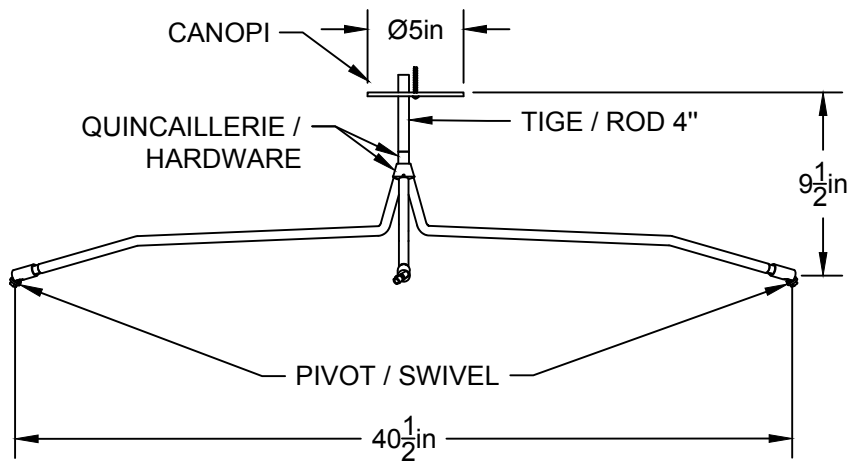

All rights reserved to Authentik Lighting / Tous les droits sont réservés à Luminaire Authentik © 2021

OPTIONS TIGE /
ROD OPTIONS

Longueur de tige / Rod length
7 ¹ / ₈ "
4"
8"
12"
18"
24"
36"

LIEN 3D:
<https://a360.co/3wslc0X>