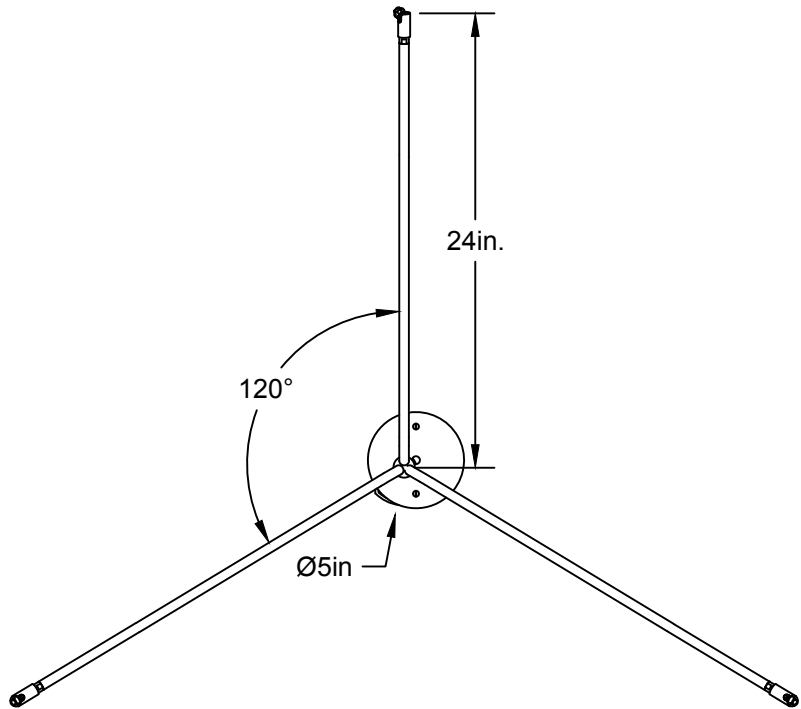

All rights reserved to Authentik Lighting / Tous les droits sont réservés à Luminaire Authentik © 2021

OPTIONS TIGE /
ROD OPTIONS

Longueur de tige / Rod length
7 ¹ / ₈ "
4"
8"
12"
18"
24"
36"

LIEN 3D:
<https://a360.co/3wslc0X>