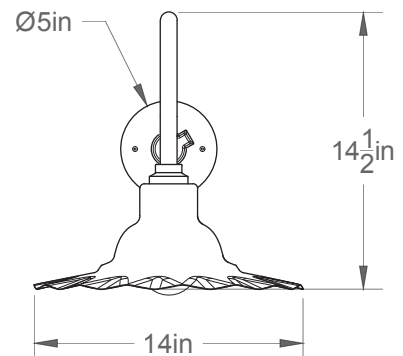

Avant/Front