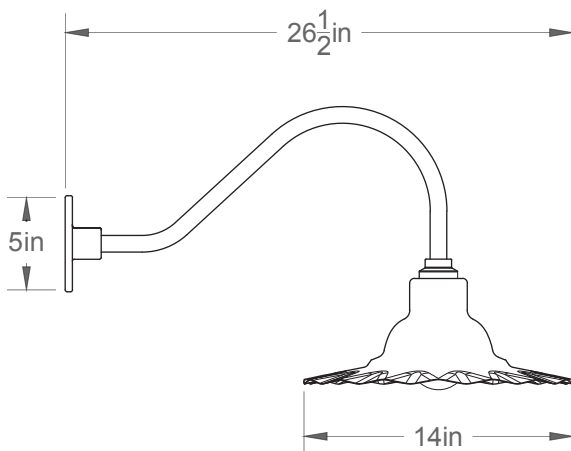

## Knowlton 14-AK45

Type : Murale/Wallmount

Matériaux/Materials : Aluminium powder coat

Specifications : E26 base LED, 120 volts, dimmable

Ampoule/Bulb : Tala Sphere II 6 Watt • 480 Lumens • 2000K to 2800K Dim to warm

Poids/Weight : 5 lb.

Garantie/Warranty : 2 ans/years

Certification : 

Usage extérieur et intérieur/Outdoor and Indoor use

Lien 3D/link : [Cliquez ici/Click here](#)

Pour tous les fichiers 3D, incluant CAD, Revit et IES, visitez le [www.luminaireauthentik.com](http://www.luminaireauthentik.com) / For 3D drawings of all products, including CAD, Revit and IES files, please visit [www.luminaireauthentik.com](http://www.luminaireauthentik.com)