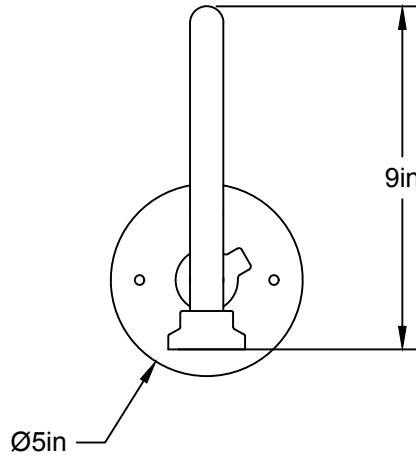

LIEN 3D:
<https://a360.co/2HEeWjO>

AK45

USAGE INTÉRIEUR ET EXTÉRIEUR / INTERIOR AND OUTSIDE USE
UL # 20150318-E475067

514.662.0352 | LUMINAIREAUTHENTIK.COM

All rights reserved to Authentik Lighting / Tous les droits sont réservés à Luminaire Authentik © 2020