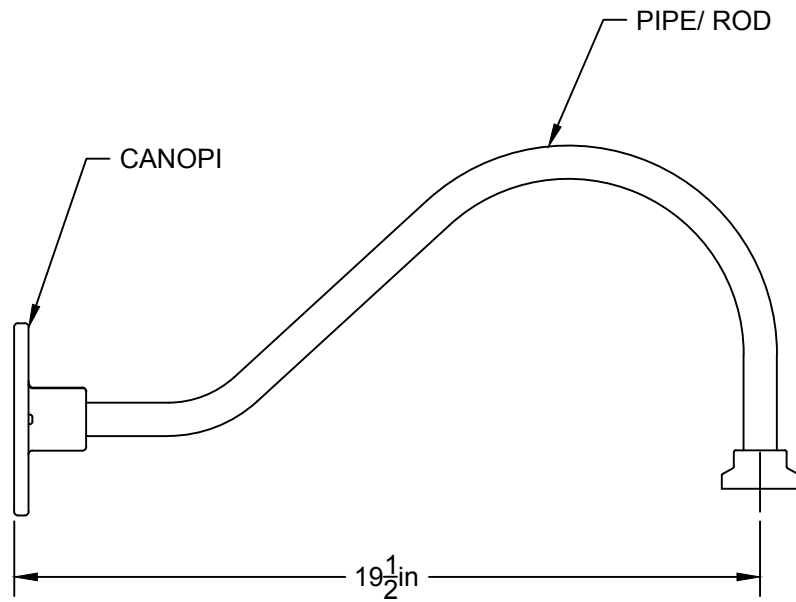

LIEN 3D:
<https://a360.co/2HEeWjO>

AK45

USAGE INTÉRIEUR ET EXTÉRIEUR / INTERIOR AND OUTSIDE USE
UL # 20150318-E475067

514.662.0352 | LUMINAIREAUTHENTIK.COM

All rights reserved to Authentik Lighting / Tous les droits sont réservés à Luminaire Authentik © 2020