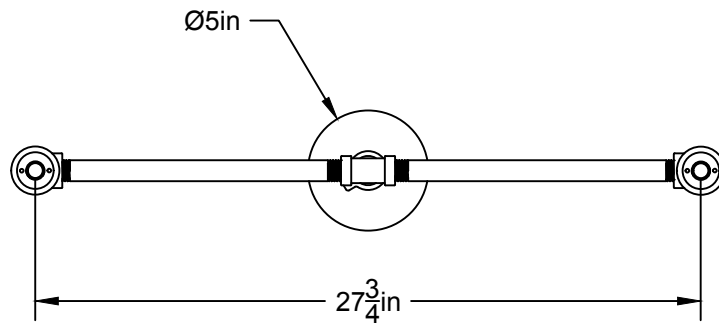

**OPTIONS TIGE /  
ROD OPTIONS**

Longueur de tige / Rod length
7 <sup>1</sup> / <sub>8</sub> "
4"
8"
12"
18"
24"
36"

LIEN 3D:  
<https://a360.co/2viS0jO>

**AK08**

USAGE INTÉRIEUR ET EXTÉRIEUR / INTERIOR AND OUTSIDE USE  
 # 20150318-E475067