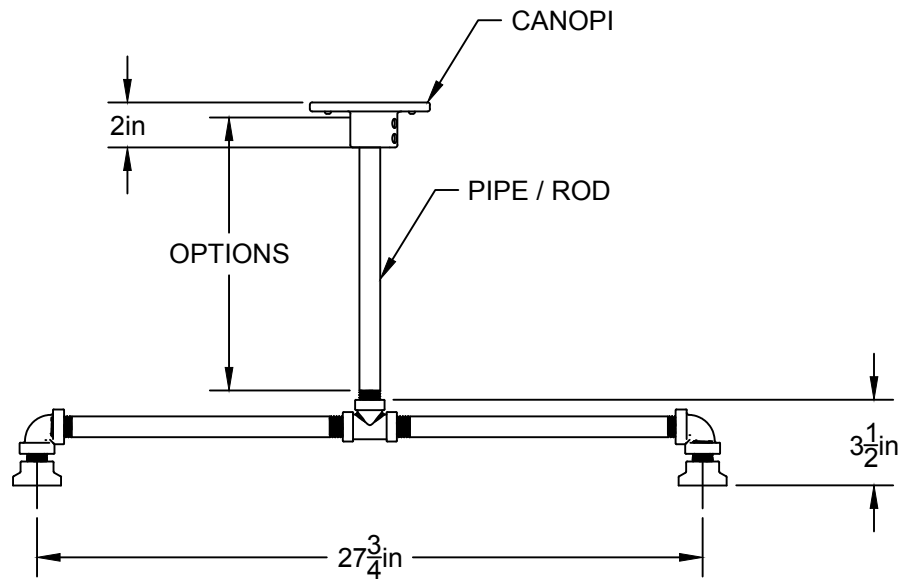

**OPTIONS TIGE /  
ROD OPTIONS**

Longueur de tige / Rod length
7 <sup>1</sup> / <sub>8</sub> "
4"
8"
12"
18"
24"
36"

LIEN 3D:  
<https://a360.co/2viS0jO>

**AK08**

USAGE INTÉRIEUR ET EXTÉRIEUR / INTERIOR AND OUTSIDE USE  
 # 20150318-E475067