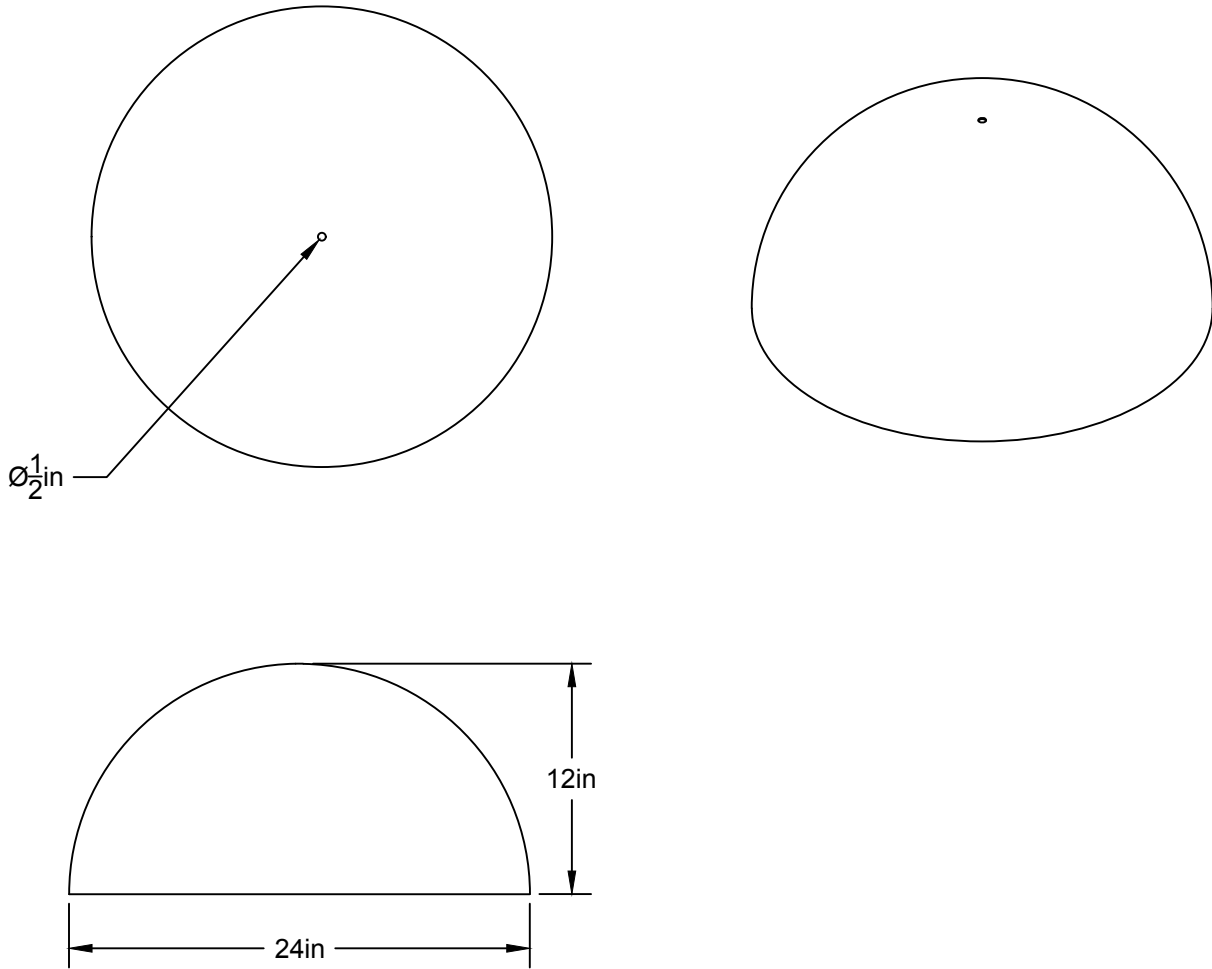

LIEN 3D:  
<https://a360.co/2Q31Eko>

AMPOULE / BULB :  
LED G25-7W-MILKY-2700K

DEL OU INCANDESCENT OR LED  
1 BASE E26 SOCKET, 120 VOLTS, DIMMABLE, 100W MAX

**DOME 24**  
GROUPE A

USAGE INTÉRIEUR/EXTÉRIEUR, INDOOR/OUTDOOR USE  
UL # Certificat: 20150318-E475067