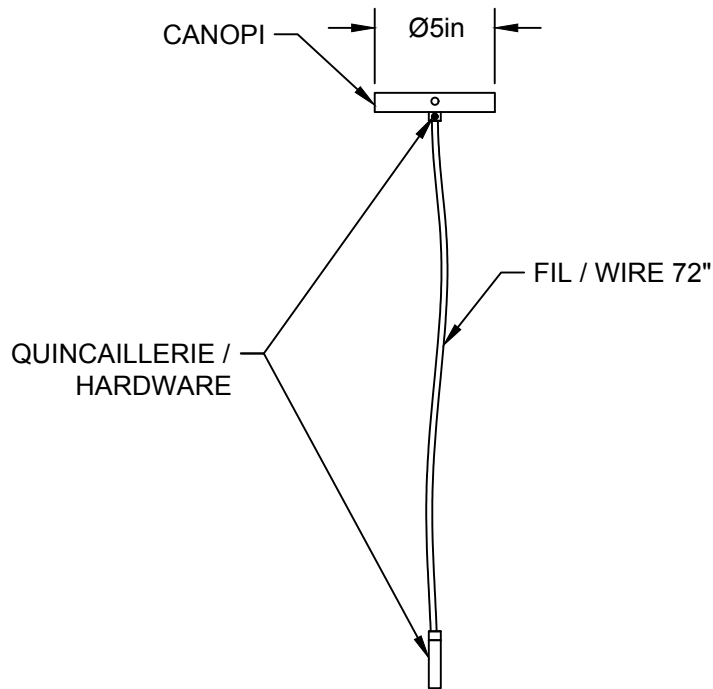

LIEN 3D:
<https://a360.co/2qAsggc>

LA00

USAGE INTÉRIEUR SEULEMENT / INTERIOR USE ONLY
UL # 20150318-E475067

514.662.0352 | LUMINAIREAUTHENTIK.COM

All rights reserved to Authentik Lighting / Tous les droits sont réservés à Luminaire Authentik © 2020