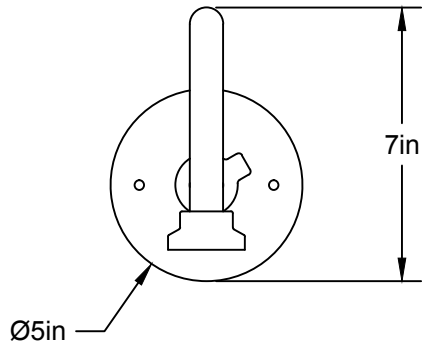

LIEN 3D:
<https://a360.co/38IAvLJ>

AK44

USAGE INTÉRIEUR ET EXTÉRIEUR / INTERIOR AND OUTSIDE USE
UL # 20150318-E475067

514.662.0352 | LUMINAIREAUTHENTIK.COM

All rights reserved to Authentik Lighting / Tous les droits sont réservés à Luminaire Authentik © 2020