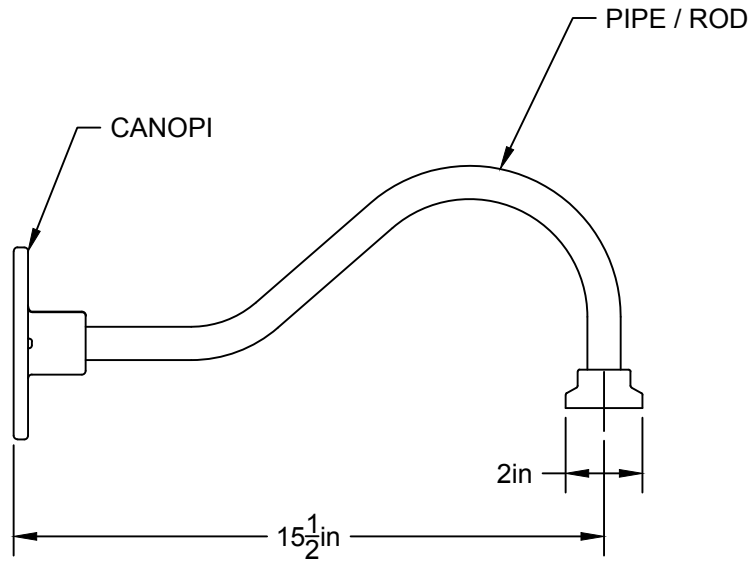

LIEN 3D:
<https://a360.co/38IAvLJ>

AK44

USAGE INTÉRIEUR ET EXTÉRIEUR / INTERIOR AND OUTSIDE USE
UL # 20150318-E475067

514.662.0352 | LUMINAIREAUTHENTIK.COM

All rights reserved to Authentik Lighting / Tous les droits sont réservés à Luminaire Authentik © 2020