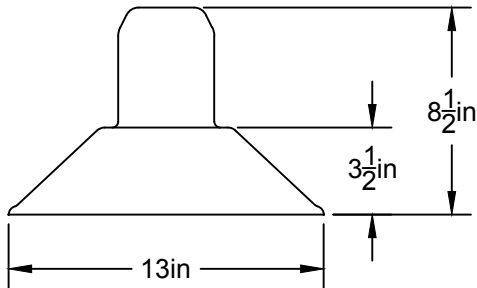

LA

LUMINAIRE AUTHENTIK

LIEN 3D:

<https://a360.co/3bCp10S>

AMPOULE / BULB :

TALA SPHERE II - 8 WATT - 560 LUMENS -
2000K-2800K

INCANDESCENT / LED

1 BASE E26 SOCKET, 120 VOLTS, DIMMABLE, 100W MAX

AMPOULE INCLUSE / BULB INCLUDED*

Détail sur fiche technique / Details on spec sheet

BOLTON 13

USAGE INTÉRIEUR ET EXTÉRIEUR, INDOOR AND OUTDOOR USE

UL # Certificat: 20150318-E475067

514.662.0352 | LUMINAIREAUTHENTIK.COM

All rights reserved to Authentik Lighting / Tous les droits sont réservés à Luminaire Authentik © 2021