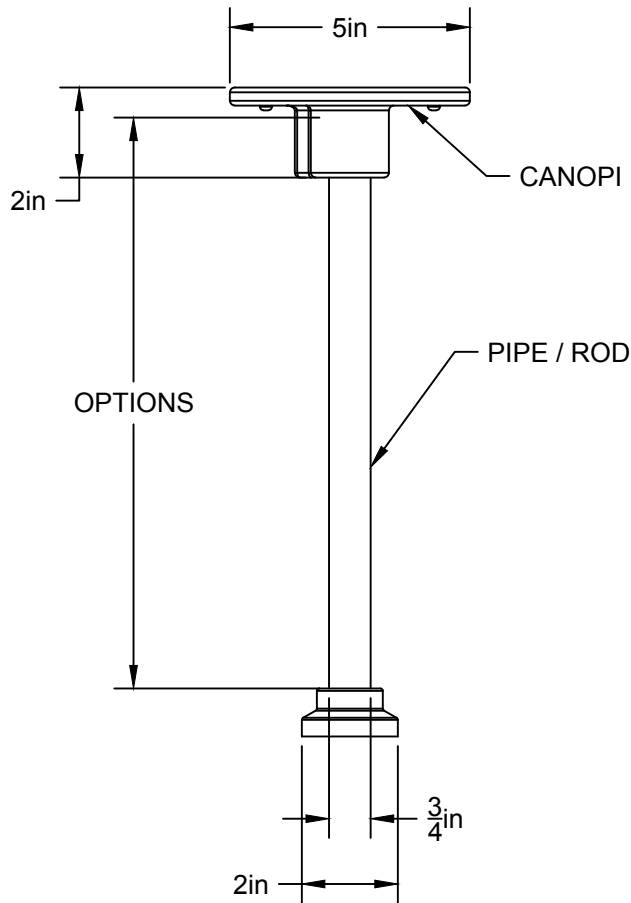

AMPOULE INCLUSE / BULB INCLUDED*

Détail sur fiche technique / Details on spec sheet

BOLTON 13

USAGE INTÉRIEUR ET EXTÉRIEUR, INDOOR AND OUTDOOR USE

UL # Certificat: 20150318-E475067

514.662.0352 | LUMINAIREAUTHENTIK.COM

All rights reserved to Authentik Lighting / Tous les droits sont réservés à Luminaire Authentik © 2021

**OPTIONS TIGE /
ROD OPTIONS**

Longueur de tige / Rod length
7" 8
4"
8"
12"
18"
24"
36"

LIEN 3D:
<https://a360.co/38LRdde>