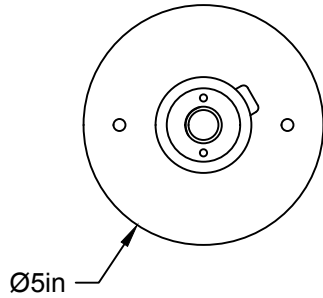

AMPOULE INCLUSE / BULB INCLUDED*

Détail sur fiche technique / Details on spec sheet

BOLTON 13

USAGE INTÉRIEUR ET EXTÉRIEUR, INDOOR AND OUTDOOR USE

UL # Certificat: 20150318-E475067

514.662.0352 | LUMINAIREAUTHENTIK.COM

All rights reserved to Authentik Lighting / Tous les droits sont réservés à Luminaire Authentik © 2021

**OPTIONS TIGE /
ROD OPTIONS**

Longueur de tige / Rod length
7" 8
4"
8"
12"
18"
24"
36"

LIEN 3D:
<https://a360.co/38LRdde>