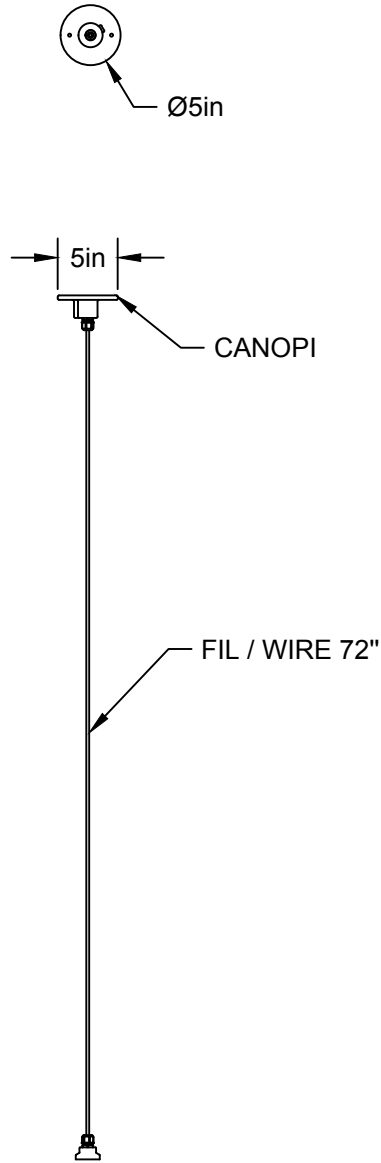

LA

LUMINAIRE AUTHENTIK

LIEN 3D:

<http://a360.co/2DI8nid>

AMPOULE / BULB :

LED A19-7W-FROST-2700K

DEL OU INCANDESCENT OR LED

1 BASE E26 SOCKET, 120 VOLTS, DIMMABLE, 100W MAX

ABAT-JOURS — SHADES EXT.

ABAT-JOURS — SHADES-INT. EN SUS (\$)

QUINCAILLERIE — HARDWARE (SI APPLICABLE)

PIVOT — SWIVEL (SI APPLICABLE)

TIGE — ROD (SI APPLICABLE)

OPTION TIGE VERTICAL — VERTICAL ROD OPTION 4", 8", 12", 18"(\$), 24"(\$), 36"(\$)